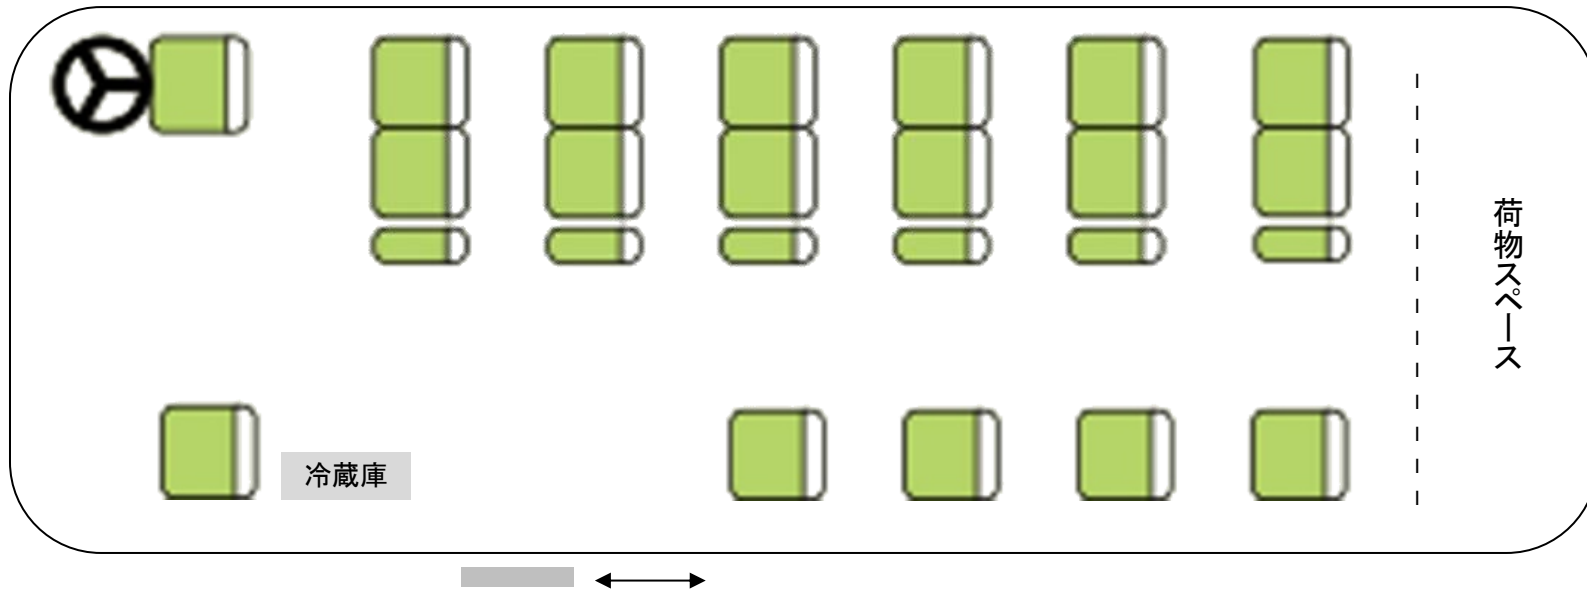

# 23 人乗りマイクロバス

正座席 17 席 補助席 6 席

有限会社 谷口自動車 大塔交通社